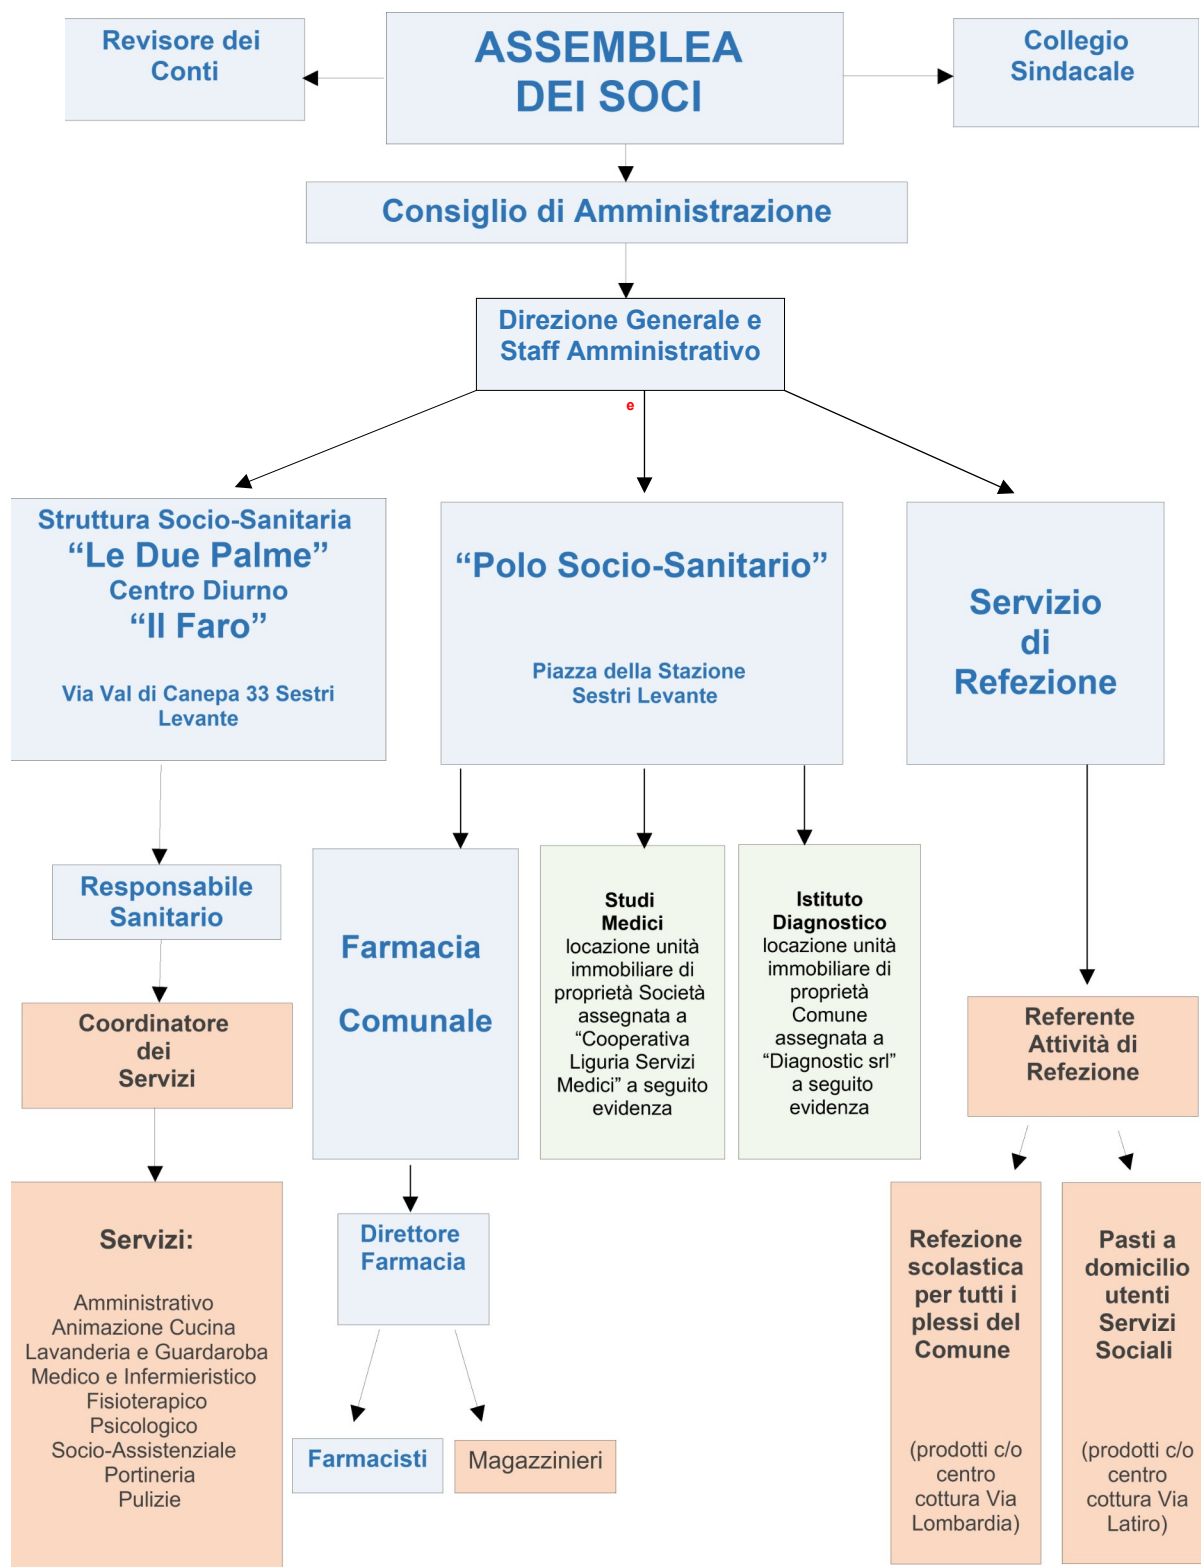

ORGANIGRAMMA SOCIETA' STELLA POLARE SPA

Legenda: Stella Polare SpA Consorzio R. Tassano/CIR Food Soggetti esterni (sola locazione unità imm.)

Aggiornamento: luglio 2020